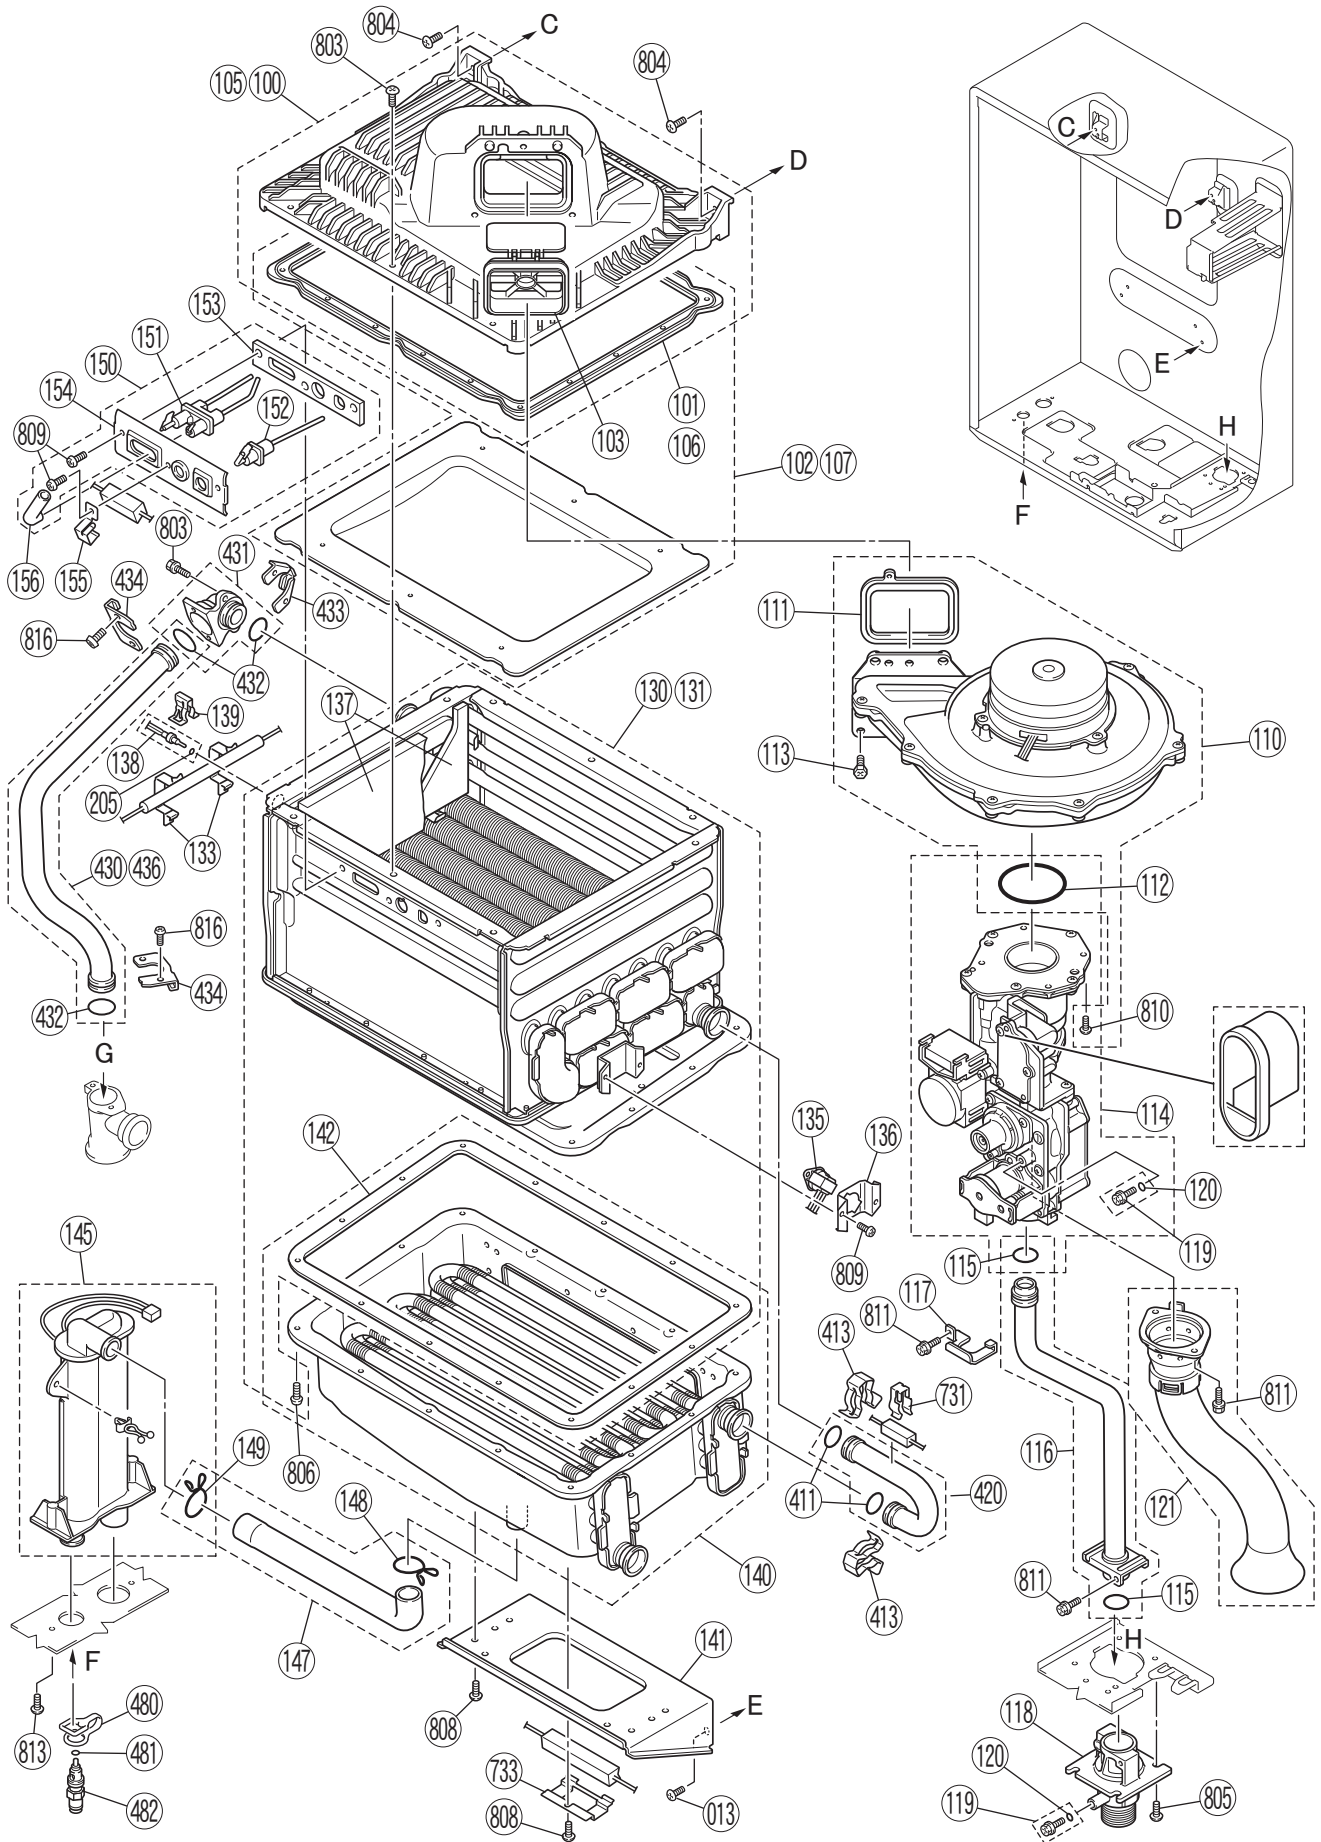

REU-N3237FFC • REU-N3237WC Series