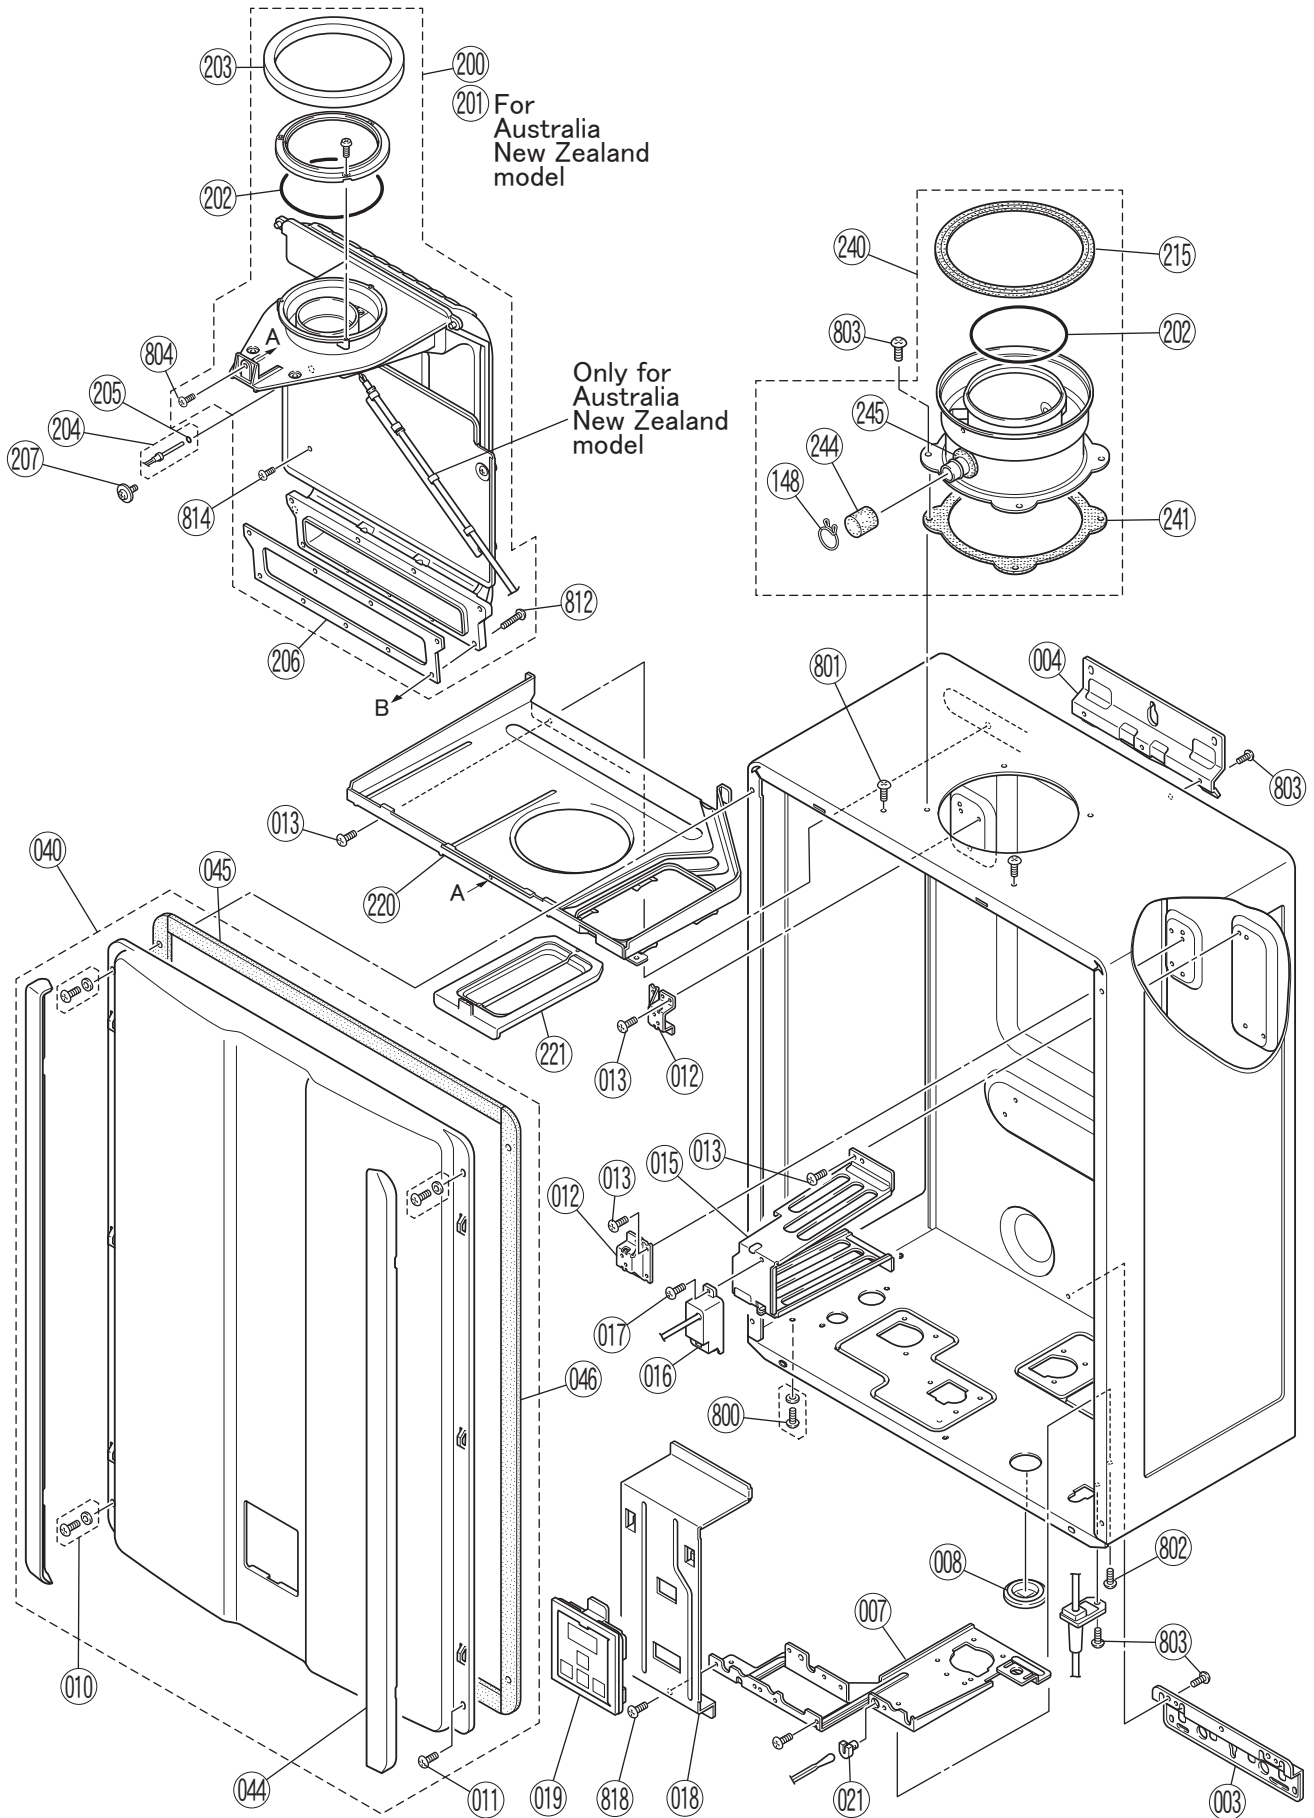

INFINITY 32 ENVIRO PLUS N SERIES REU3237						
Item No.	Description	RA Part	Supplier No.	REU-N3237FFC-AK	REU-N3237WC-AK	REU-N3237W-AK
725	HEATER BYPASS N3237	92099581	235-524-000	1	1	1
730	Heater Fixing Plate		537-215-000	1	1	1
731	CLIP HEATER 2402 V2626/32 CUG1		537-174-000	1	1	1
732	Heater Fixing Plate		537-352-000		1	1
733	HEX Heater bracket		538-6982000	1	1	1
750	HARNESS REMOTE N3237	92099583	290-2929000	1	1	1
751	Pump harness		290-2930000	1	1	1
752	HARNESS BMS N3237	92099585	290-3110000	1	1	1
800	Screw		501-0424000	1	1	1
801	Screw		501-865-000	1	1	1
802	Screw		501-398-000	1	1	1
803	Truss Screw		501-973-010	1	1	1
804	Screw		501-0454000	1	1	1
805	Screw		501-0234000	1	1	1
806	Screw		501-0524000	1	1	1
807	Thermistor Fixing Screw		501-295-000	1	1	1
808	Tapping Screw		501-777-010	1	1	1
809	Screw		501-673-000	1	1	1
810	Screw		501-0235000	1	1	1
811	Screw		501-0064000	1	1	1
812	Screw		501-0456000	1	1	1
813	Truss Screw		501-399-010	1	1	1
814	Screw		501-0457000	1	1	1
815	Screw		501-266-010	1	1	1
816	SCREW		501-0217000	1	1	1
817	CROSS TRUSS TAPPING SCREW		501-453-000	1	1	1
818	Tras Tapping Screw		501-471-000	1	1	1
820	Screw		501-0462000	1	1	1
850	VALVE PRESSURE RELIEF N3237	92099587	337-101-000	1	1	1
851	O-Ring		520-499-000	1	1	1
852	Plug band		553-224-000	1	1	1

REU-N3237FFC Series