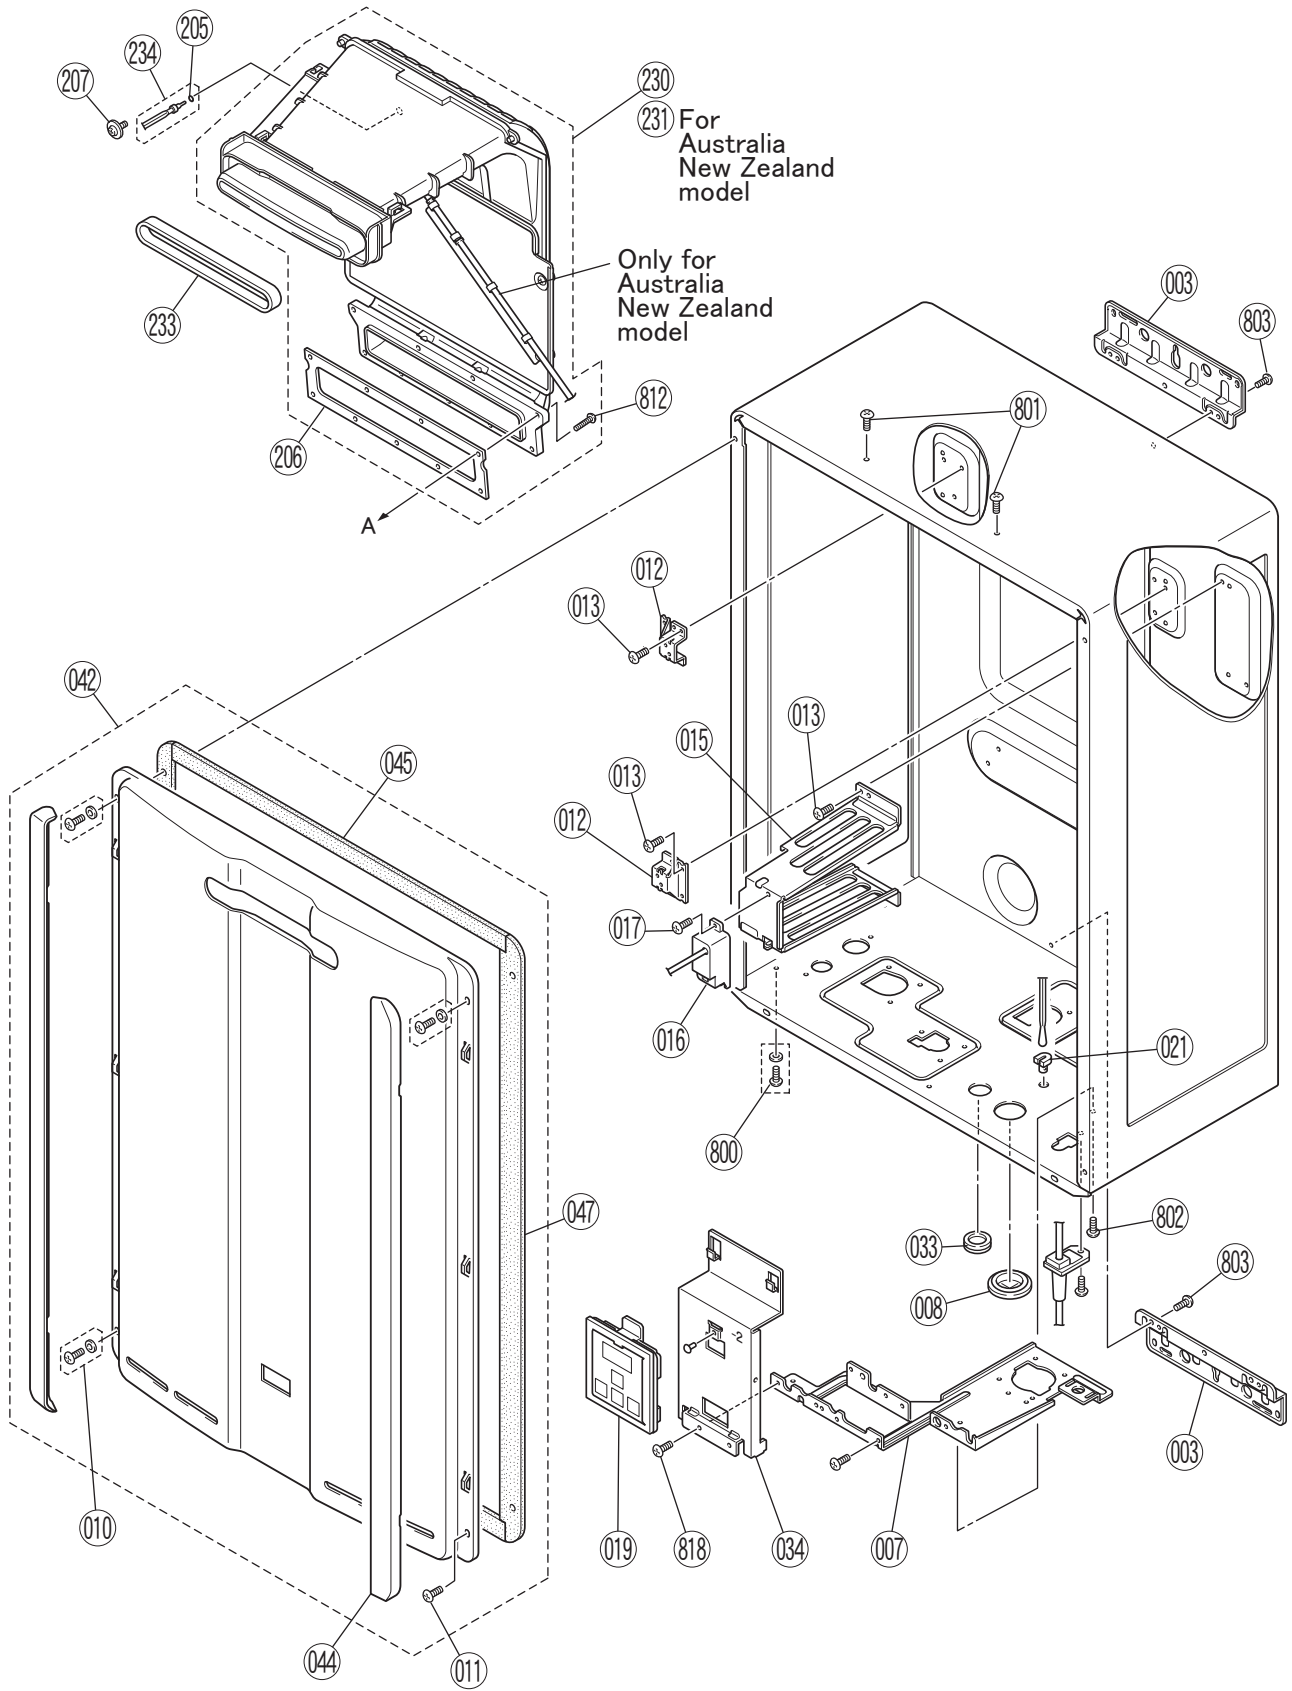

REU-N3237WC Series