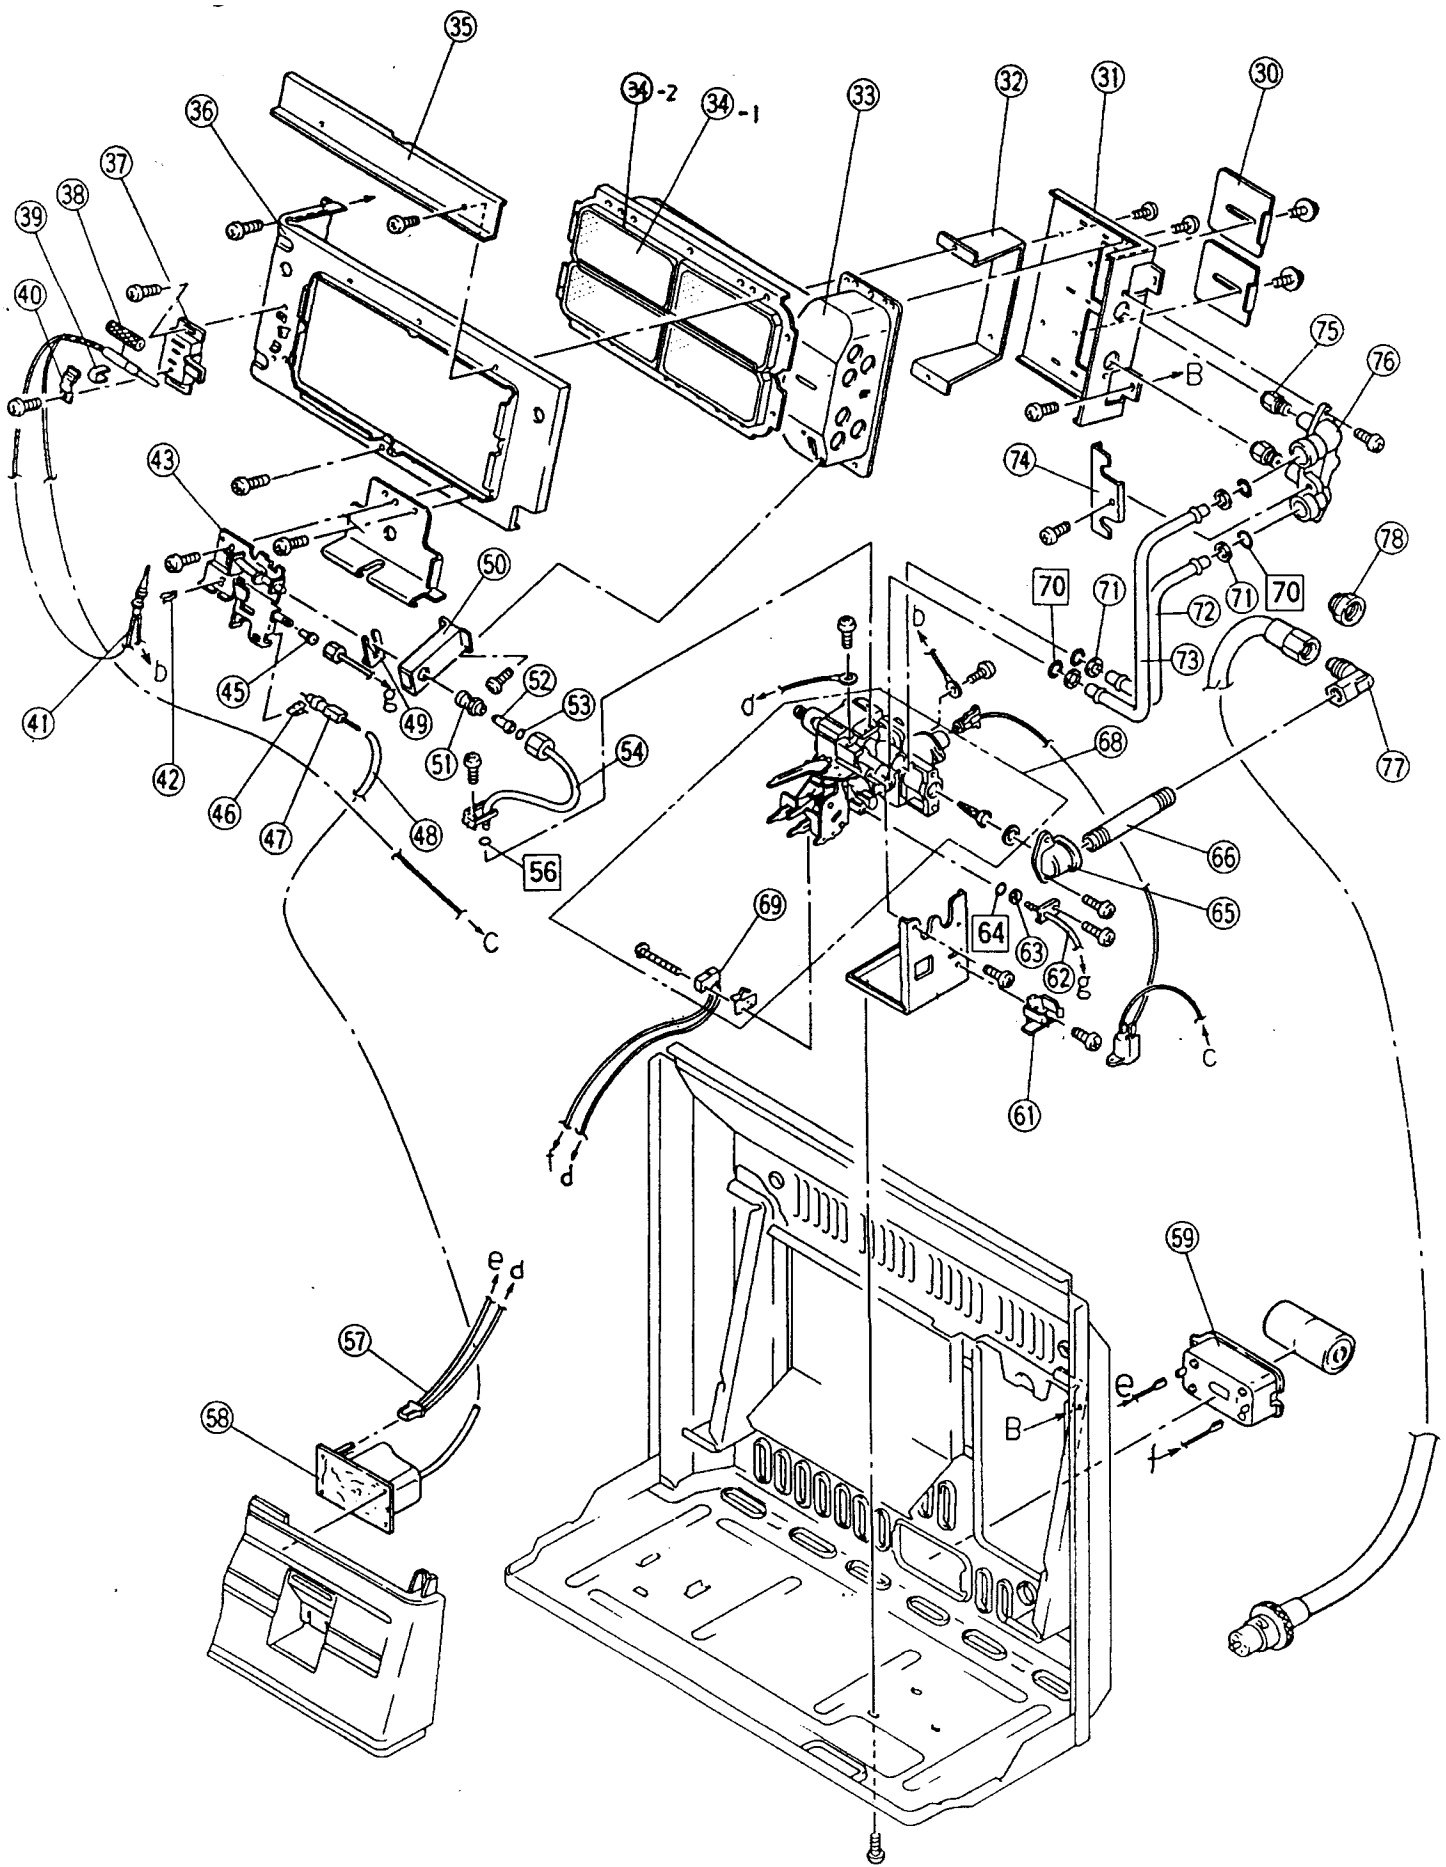

RE-650PMS/RE-850PMS

Effective Date :30/07/14

Supersedes:15/08/13

Version 7

No.	Part Name	RA Part No.	11 Digit Code	Qty
001	Outer Casing Assy 650 (Beige)	90140732	014-314-000	1
001	Outer Casing Assy 650 (Gun Metal)	90177361	014-316-000	1
001	Outer Casing Assy 850 (Beige)	90141284	014-250-000	1
001	Outer Casing Assy 850 (Gun Metal)	90177379	014-317-000	1
002	Handle 650 (Beige)	90141987	072-390-000	2
002	Handle (Gun Metal)			2
003	Heat Shield 650 Assy		055-098-000	1
003	Heat Shield 850 Assy		030-818-000	1
004	Combustion Chamber Assy 650			1
004	Combustion Chamber Assy 850		055-599-000	1
005	Reflector Panel Assy 650 (Beige)	90145905	038-099-000	1
005	Reflector Panel Assy 650 (GM, Black)			1
005	Reflector Panel Assy 850 (Beige)			1
005	Reflector Panel Assy 850 (GM, Black)			1
006	Front Panel Assy 650 (Beige)	90141276	019-0626000	1
006	Front Panel Assy 650 (Gun Metal)	90177387	019-1008000	1
006	Front Panel Assy 850 (Beige)	90141276	019-0626000	1
006	Front Panel Assy 850 (Gun Metal)	90177395	019-948.000	1
007	Front Panel Heat Shield 650	90158940		1
007	Front Panel Heat Shield 850			1
008	Louvre Assy 650 (Beige)	90142076	055-338-000	1
008	Louvre Assy 650 (Gun Metal, Black)			1
008	Louvre Assy 850 (Beige)	90142092	055-337-000	1
008	Louvre Assy 850 (Gun Metal, Black)			1
009	Louvre Guard Assy - 650	90141672	056-145-000	1
009	Louvre Guard Assy - 850		056-160-000	1
010	Dress Guard Assy-650 Brown	90141698	056-148-000	1
010	Dress Guard Assy-850	90141714	056-150-000	1
011	Dress Guard Trim-650	90158932	019-0627000	1
011	Dress Guard Trim-850	90158973	002-685-000	1
012	Rear Panel Assy -650(Beige)	90179912	015-215-000	1
012	Rear Panel Assy -850(Beige)	90158155	063-335-000	1
012	Rear Panel Assy-650 (Gun Metal, Black)	90141292	004-530-000	1
013	Rear Panel Lid (Beige)			1
013	Rear Panel Lid (Gun Metal, Black)			1
014	Gas Inlet Elbow Bracket		537-787-000	1