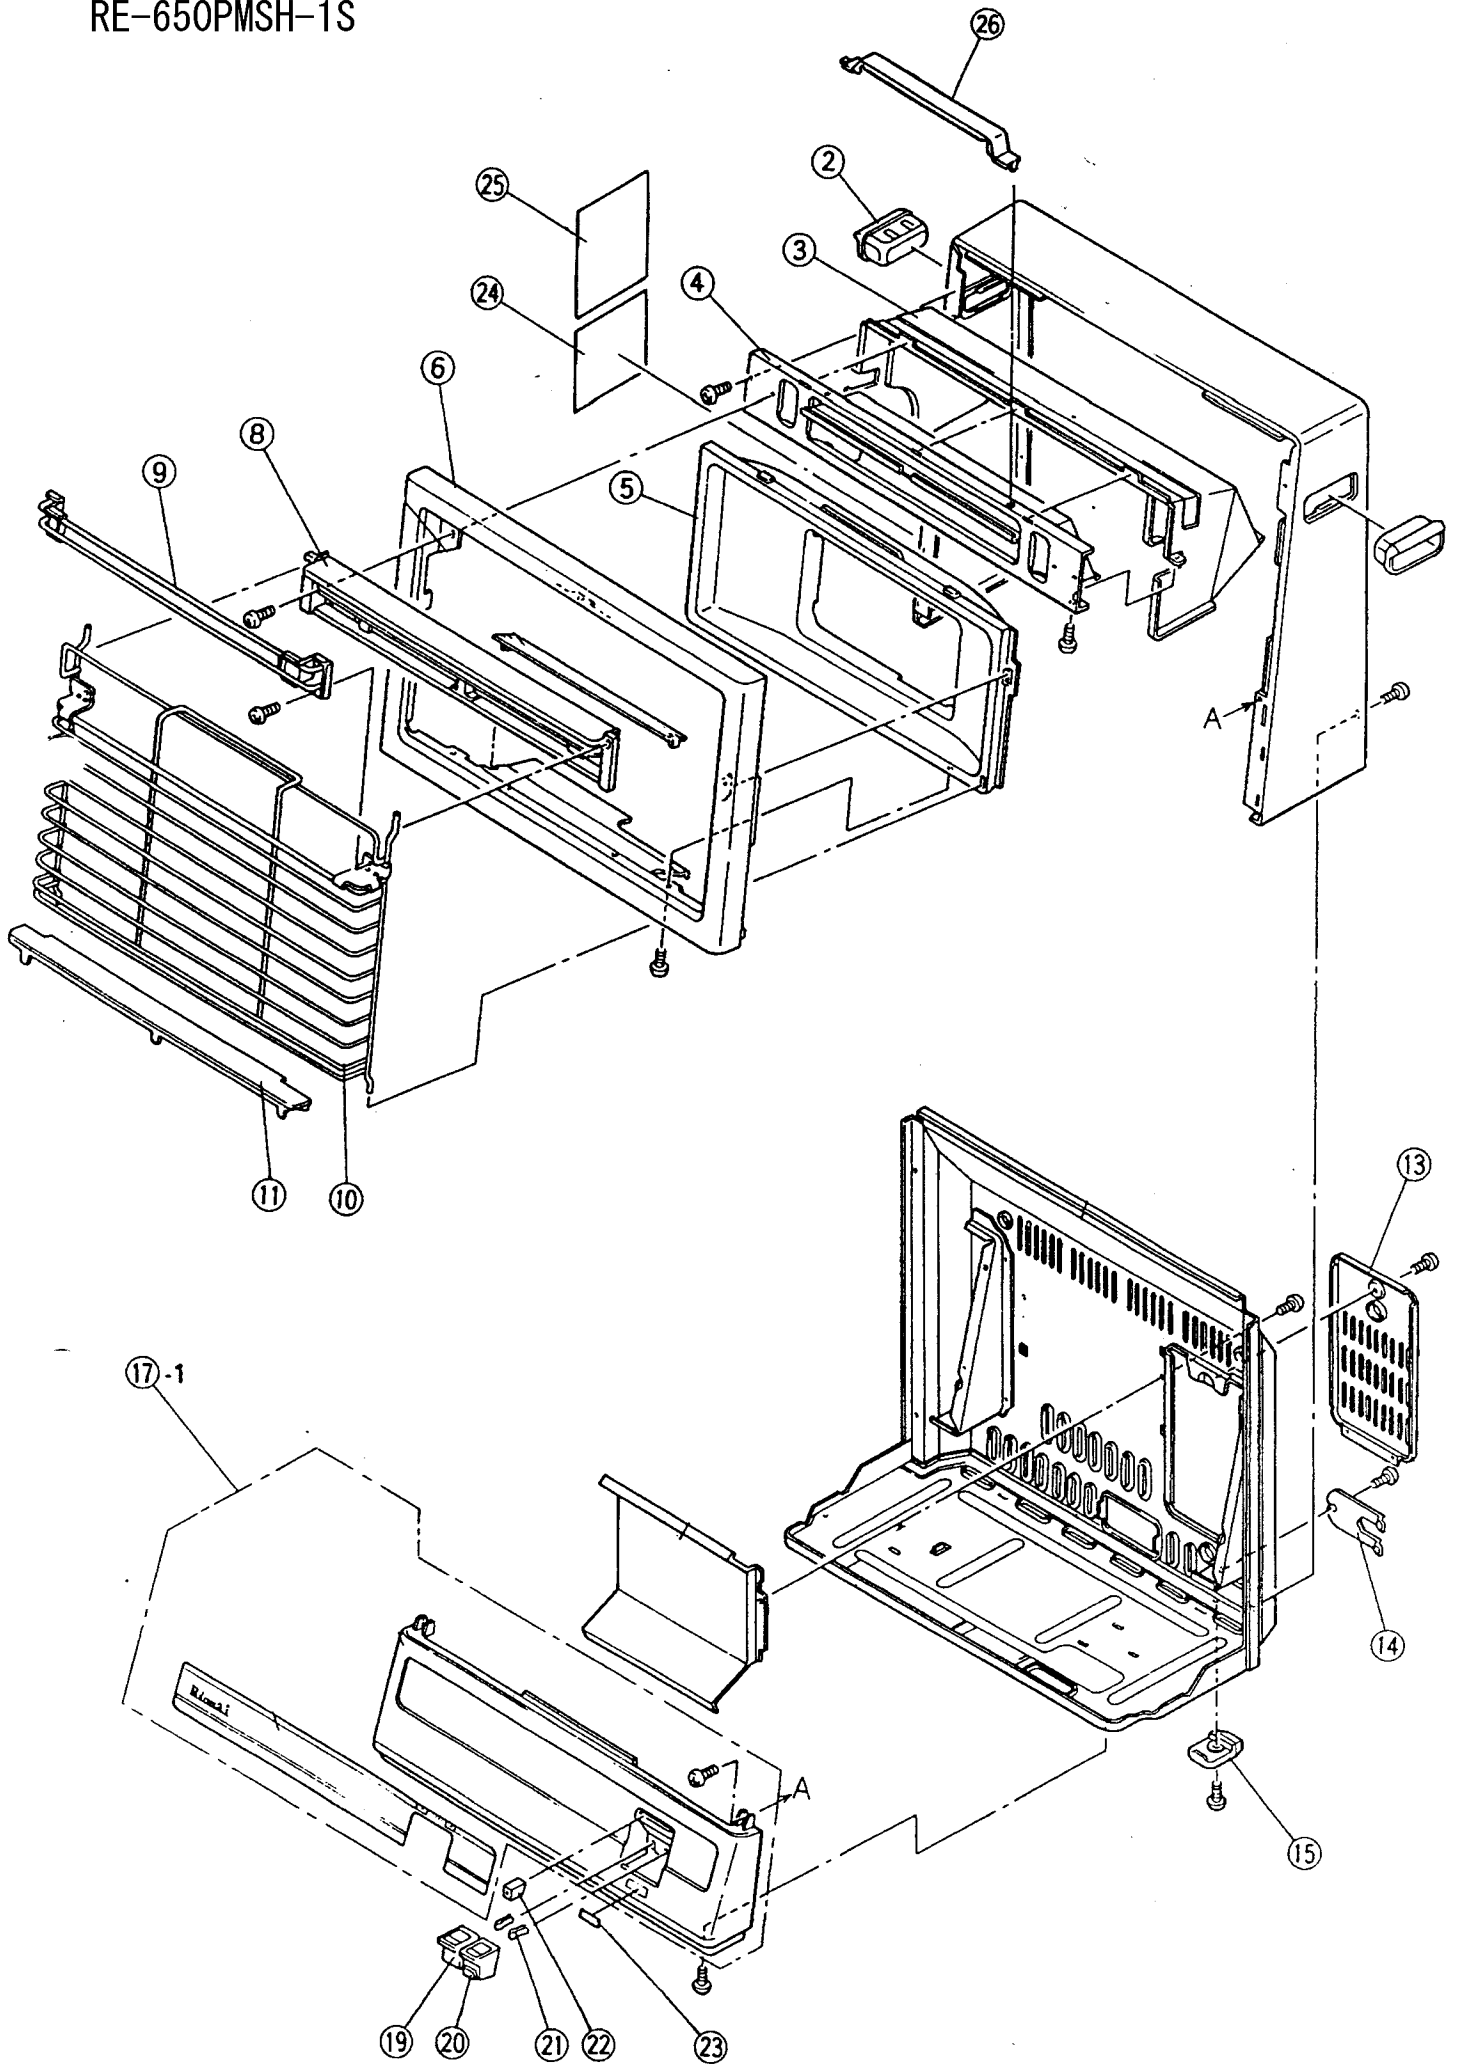

RE-650PMSH-1S